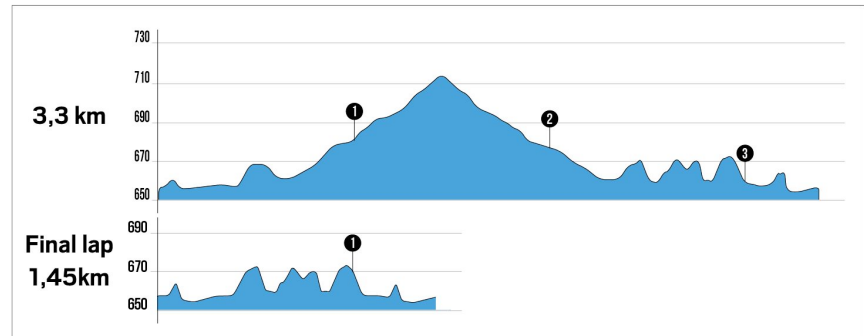

4*3,3 km + 1,45 km final lap

Huvudsponsor

SVENSKA SKIDFÖRBUNDET
SWEDISH SKI ASSOCIATION

Courses

Huvudsponsor

SVENSKA SKIDFÖRBUNDET
SWEDISH SKI ASSOCIATION

Ski testing and warming up

Skitesting and warmup allowed at
competition course until 08.55