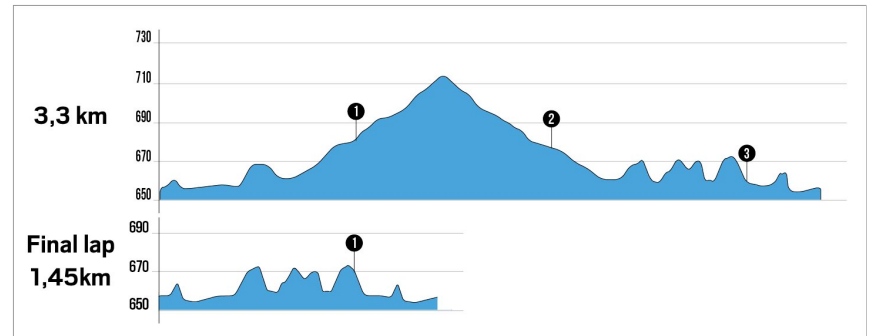

SVENSKA SKIDFÖRBUNDET
SWEDISH SKI ASSOCIATION

Ski testing and warming up

Huvudsponsor