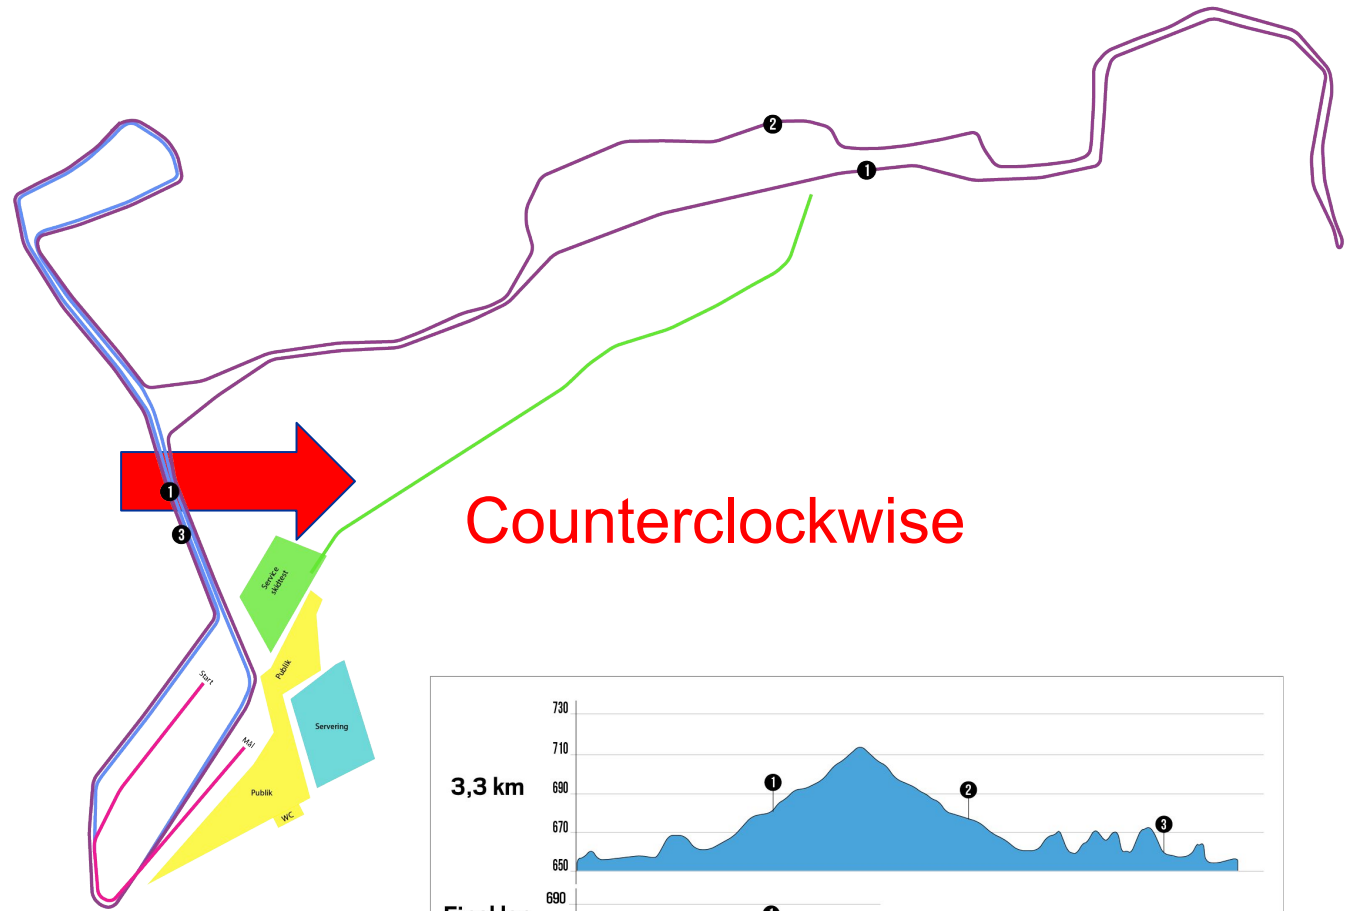

SVENSKA SKIDFÖRBUNDET
SWEDISH SKI ASSOCIATION

Ski testing and warming up

Huvudsponsor