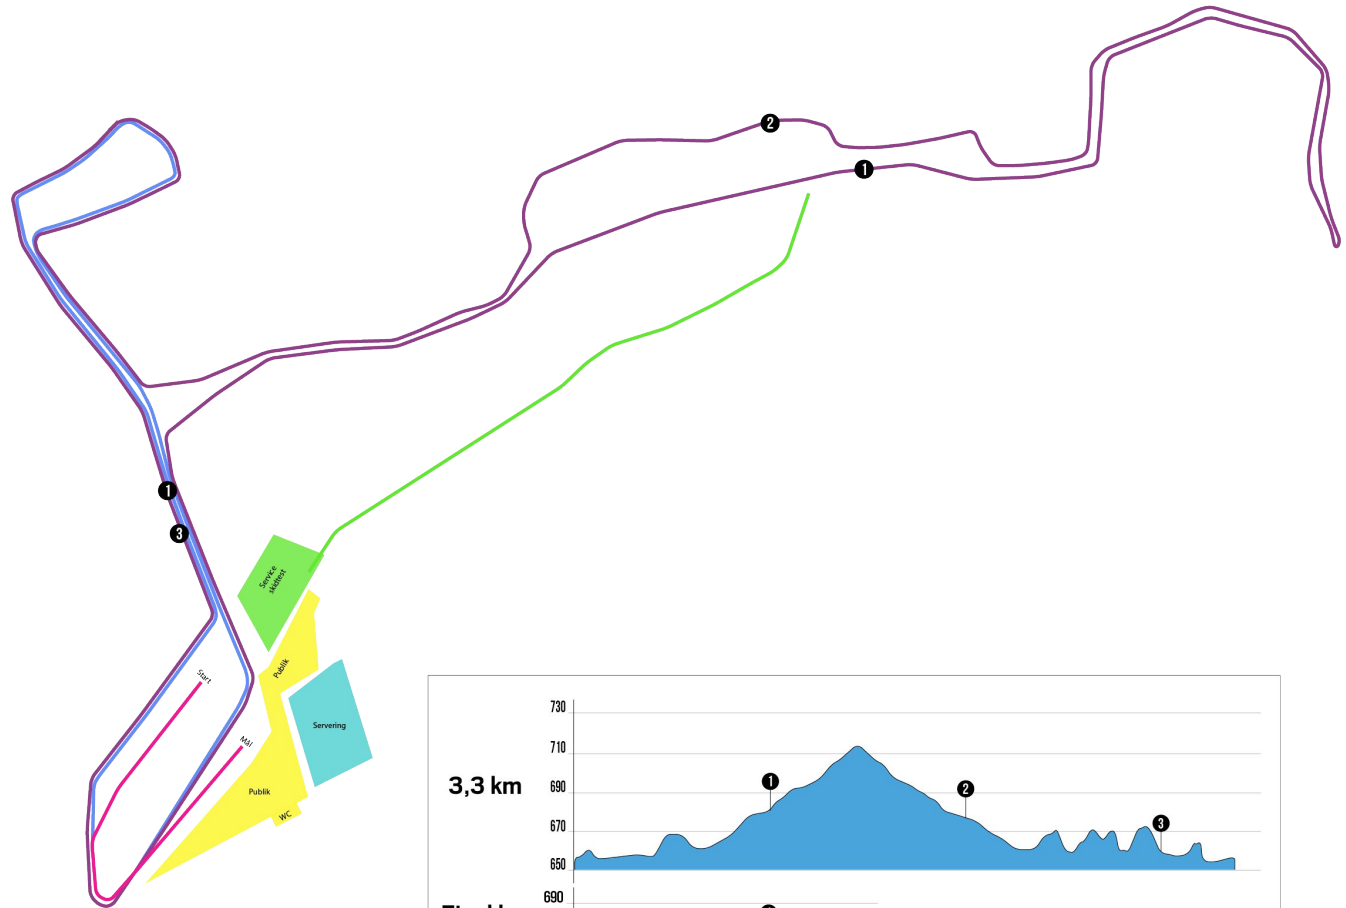

Huvudsponsor

SVENSKA SKIDFÖRBUNDET
SWEDISH SKI ASSOCIATION

Courses

5km

1*3,3 km + 1,45 km final lap

10km

3*3,3 km

15km

4*3,3 km + 1,45 km final lap

Huvudsponsor

SVENSKA SKIDFÖRBUNDET
SWEDISH SKI ASSOCIATION

Courses

Huvudsponsor

SVENSKA SKIDFÖRBUNDET
SWEDISH SKI ASSOCIATION

Ski testing and warming up

Skitesting and warmup allowed at
competition course until 08.55